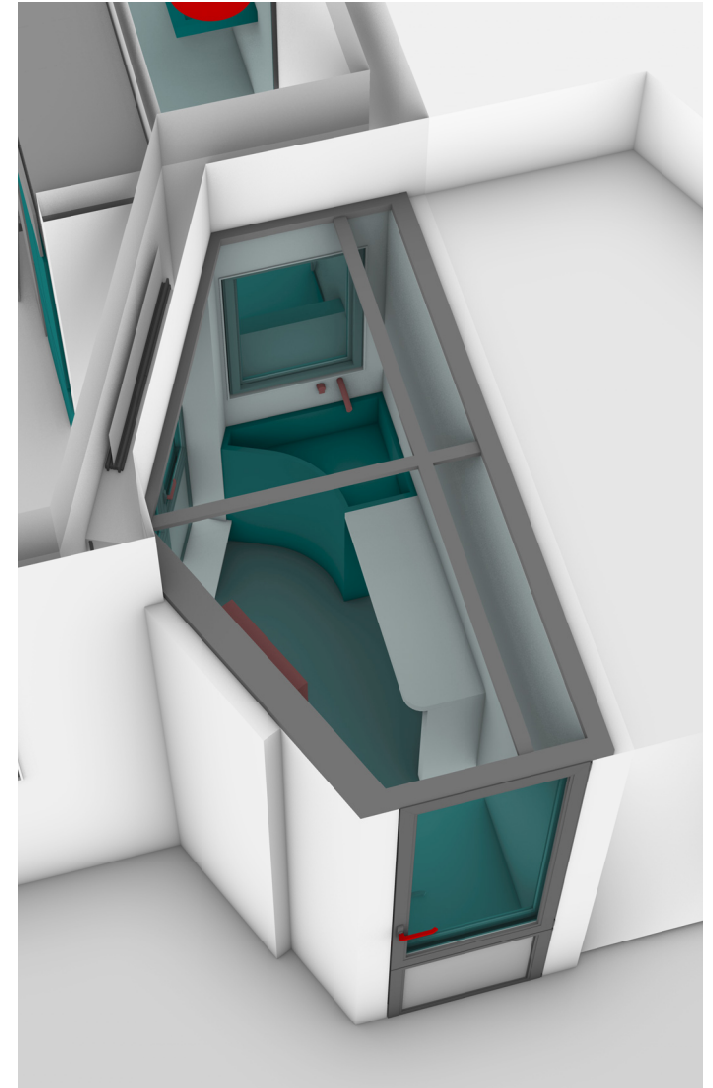

reformemos

— 90 —

— Vint_1

— puerta
entrada
HAB3

- 100 —
- 130 —
- ABATIBLE
- PE_3

- 140 —
- TECHO_1

scale_1:100

4m²