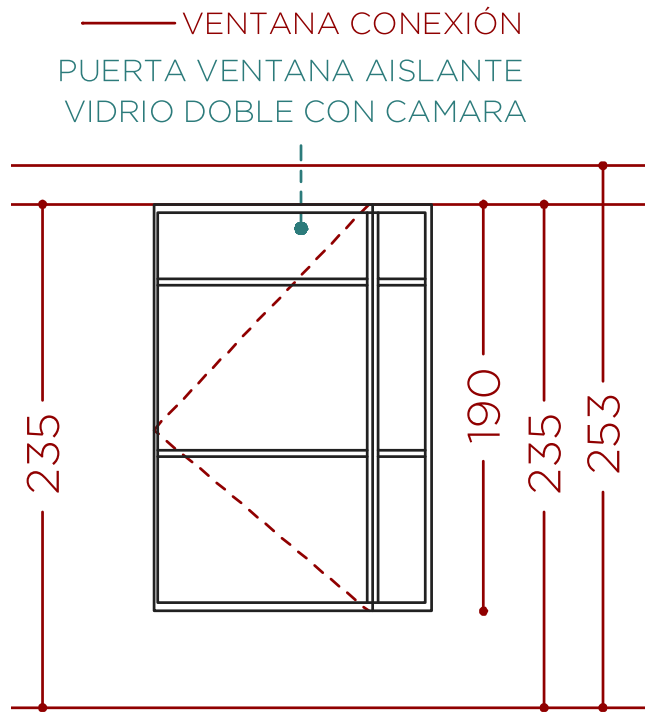

- 100 —
- 130 —
- -ABATIBLE
- PE_3