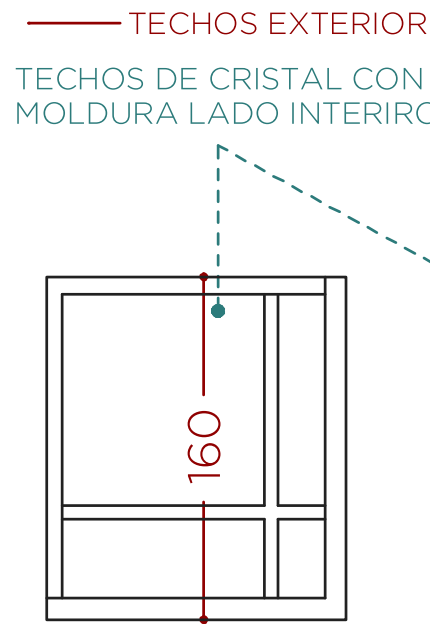

reformemos

— 90 —

— Vint_1

— puerta
entrada
HAB3

- 100 —
- 130 —
- ABATIBLE
- PE_3

- 140 —
- TECHO_1

scale_1:100

4m²