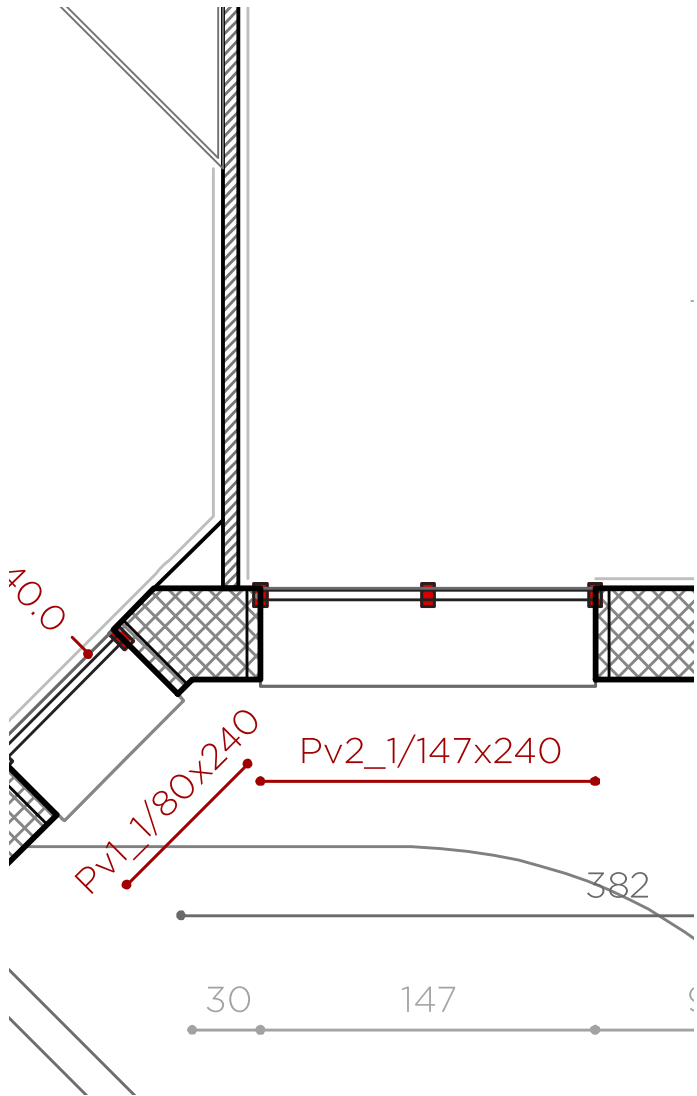

reformemos

— 90 —

— Vint_1

— puerta
entrada
HAB3

- 100 —
- 130 —
- ABATIBLE
- PE_3

- 140 —
- TECHO_1

scale_1:100

4m²