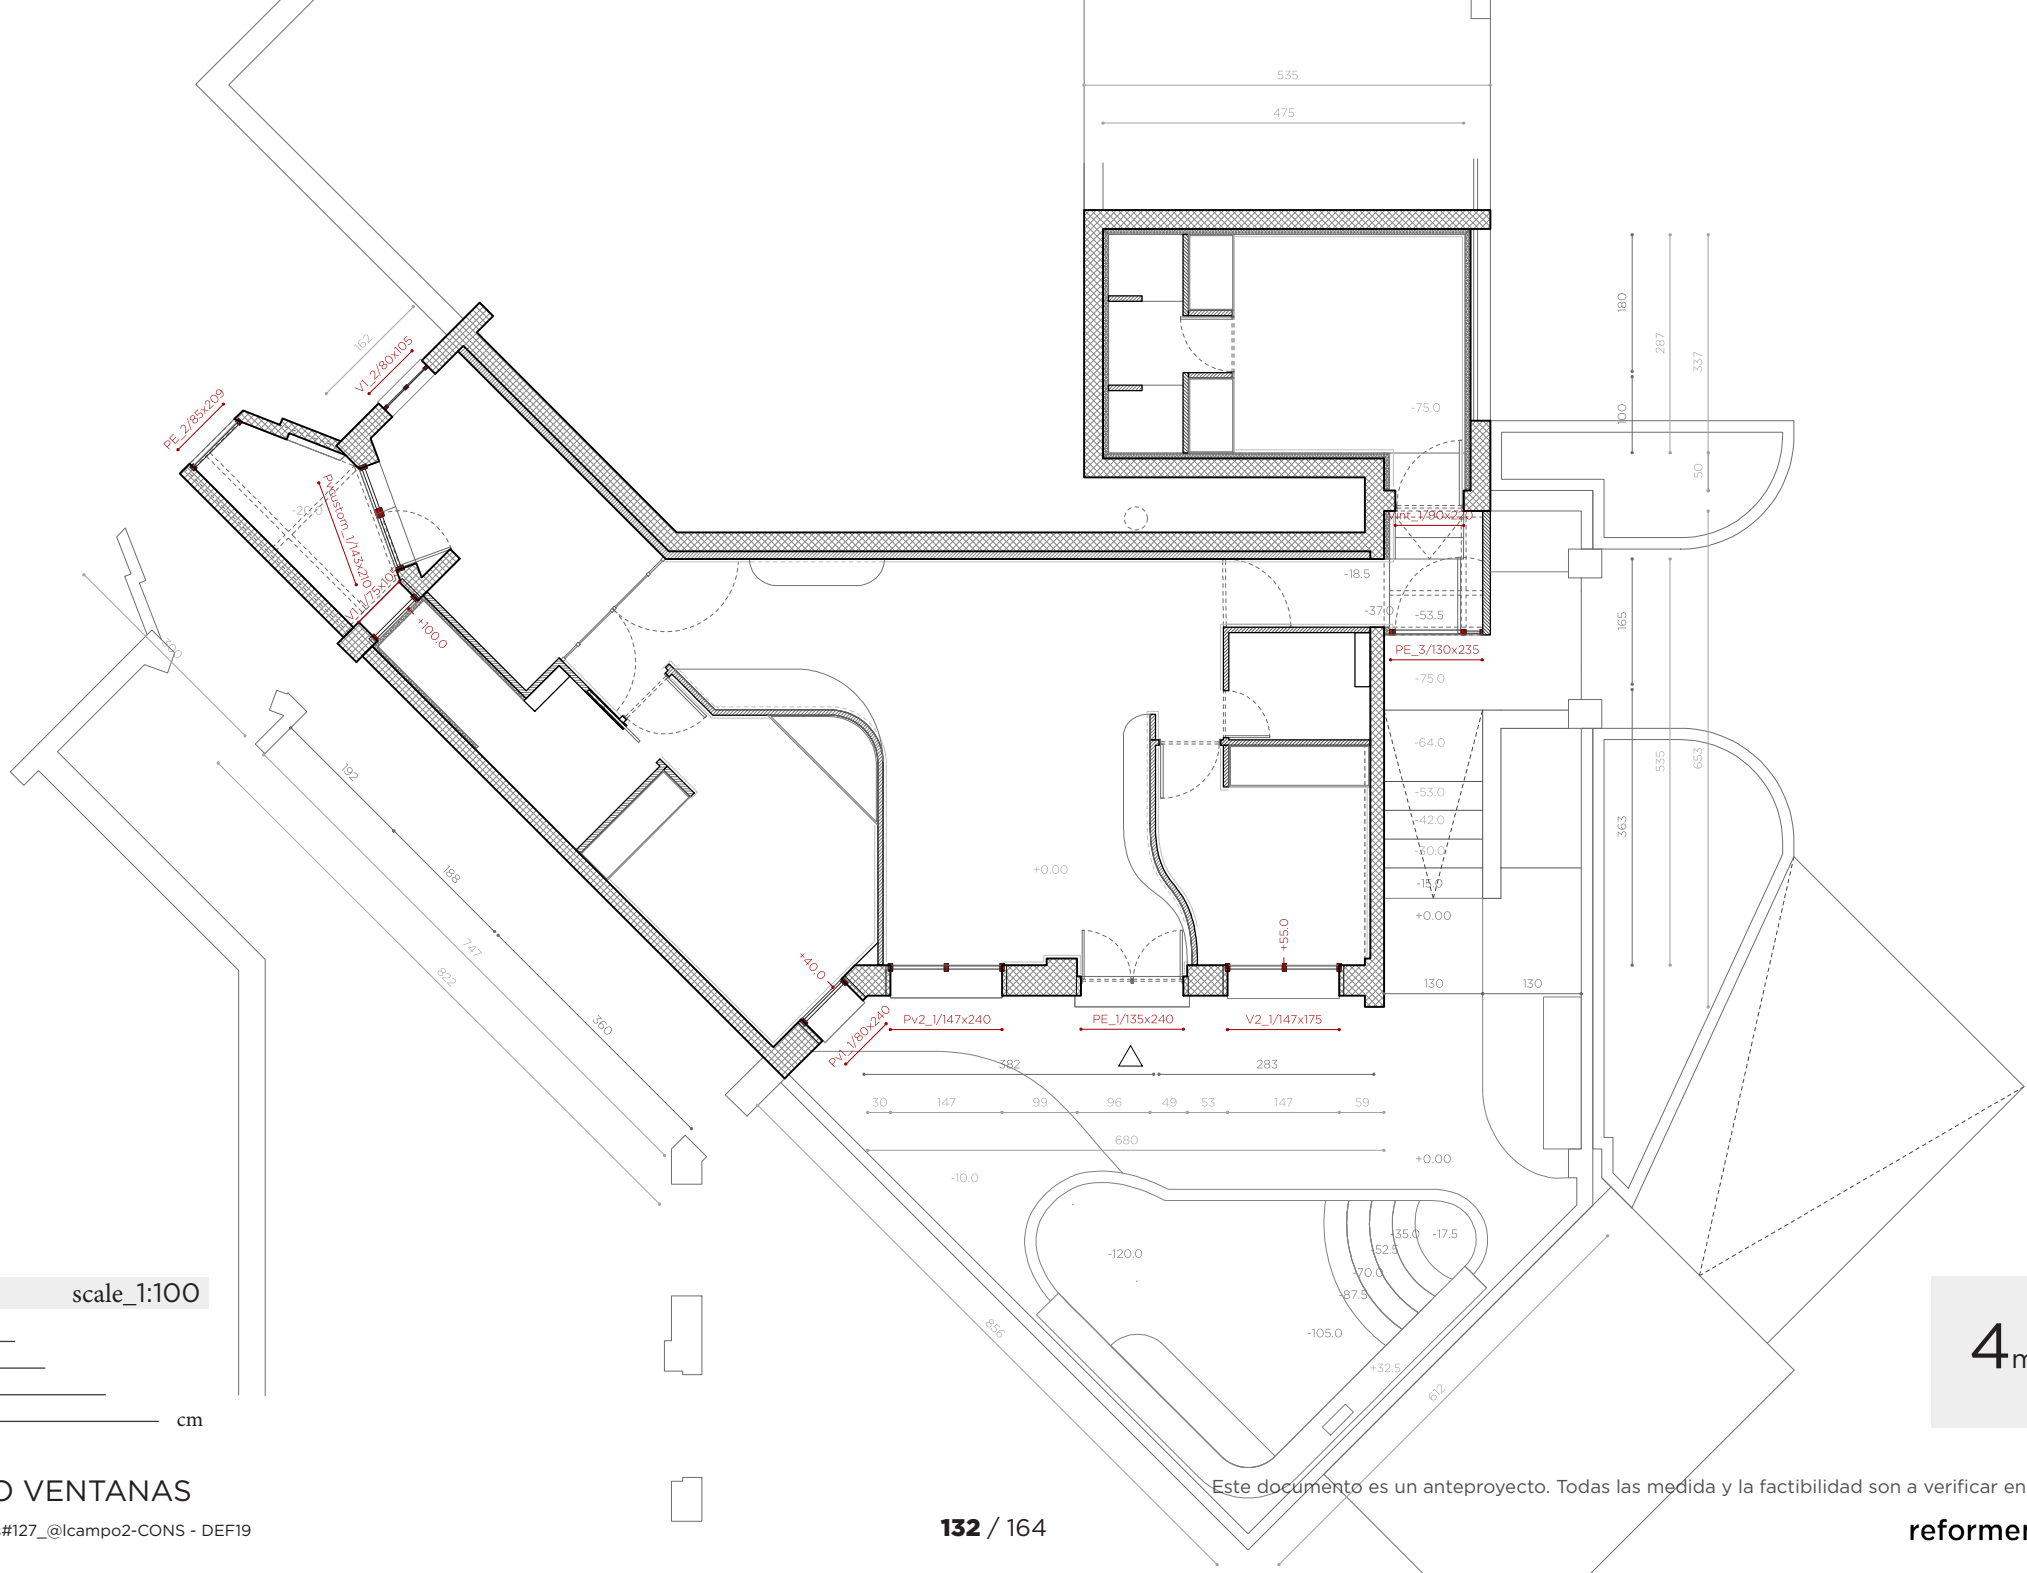

reformemos

— 90 —

— Vint_1

— puerta
entrada
HAB3

- 100 —
- 130 —
- ABATIBLE
- PE_3

- 140 —
- TECHO_1

scale_1:100

4m²