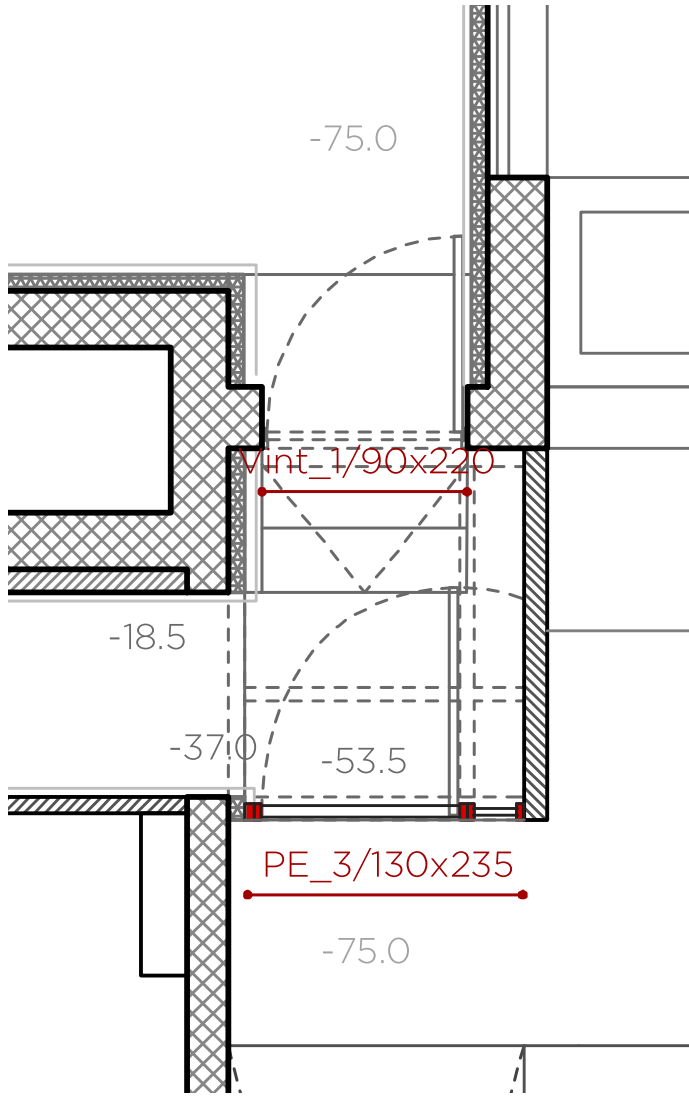

reformemos

— 90 —

— Vint_1

— puerta
entrada
HAB3

- 100 —
- 130 —
- ABATIBLE
- PE_3

- 140 —
- TECHO_1

scale_1:100

4m²