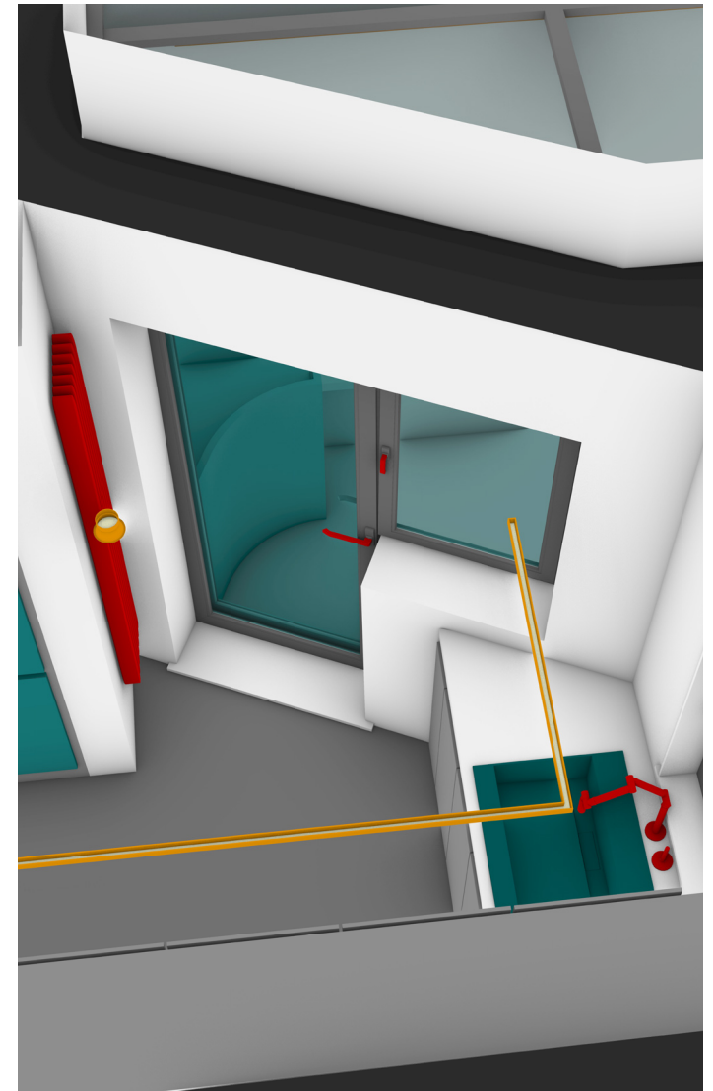

r#127 @lcampo 2 VENTANAS

VENTANAS

ELEMENTOS CARPINTERÍA EXT

reformemos#127_@lcampo2-CONS - DEF19

PLANO CARPINTERÍA EXT

reformemos#127_@lcampo2-CONS - DEF19

123 / 164

Este documento es un anteproyecto. Todas las medidas y la factibilidad son a verificar en obra.

reformemos

— 90 —

— Vint_1

— puerta
entrada
HAB3

- 100 —
- 130 —
- ABATIBLE
- PE_3

- 140 —
- TECHO_1

scale_1:100

4m²