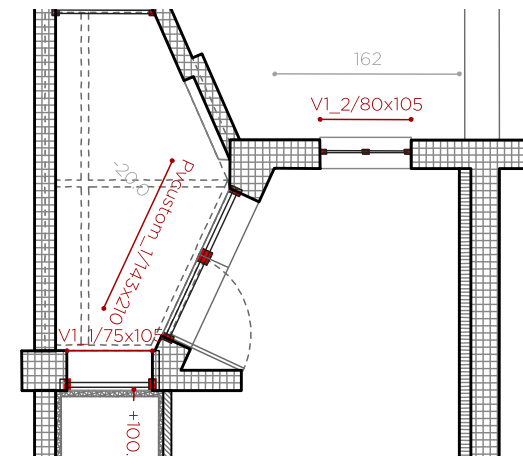

reformemos

— 90 —

— Vint_1

— puerta
entrada
HAB3

- 100 —
- 130 —
- ABATIBLE
- PE_3

- 140 —
- TECHO_1

scale_1:100

4m²