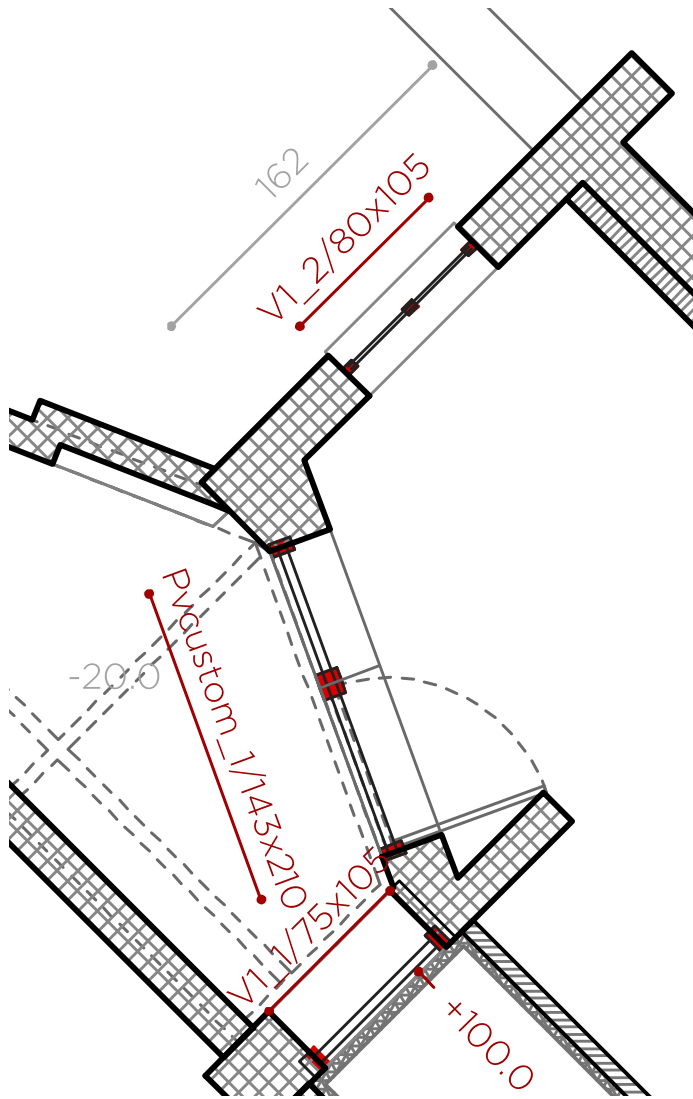

r#127 @lcampo 2 VENTANAS

VENTANAS

ELEMENTOS CARPINTERÍA EXT

reformemos#127_@lcampo2-CONS - DEF19

PLANO CARPINTERÍA EXT

reformemos#127_@lcampo2-CONS - DEF19

123 / 164

Este documento es un anteproyecto. Todas las medidas y la factibilidad son a verificar en obra.

reformemos

— 90 —

— Vint_1

— puerta
entrada
HAB3

- 100 —
- 130 —
- ABATIBLE
- PE_3

- 140 —
- TECHO_1

scale_1:100

4m²