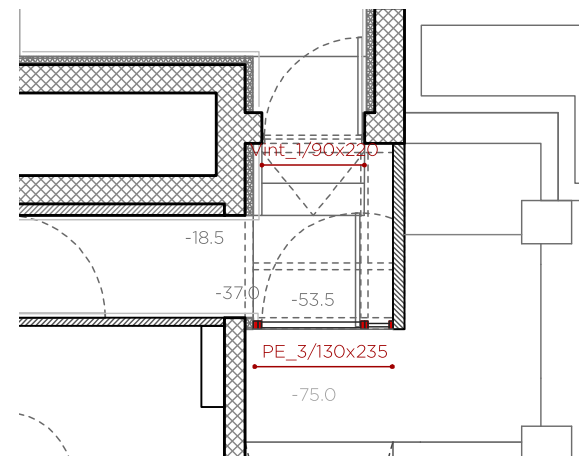

r#127 @lcampo 2 VENTANAS

VENTANAS

ELEMENTOS CARPINTERÍA EXT

reformemos#127_@lcampo2-CONS - DEF19

PLANO CARPINTERÍA EXT

reformemos#127_@lcampo2-CONS - DEF19

123 / 164

Este documento es un anteproyecto. Todas las medidas y la factibilidad son a verificar en obra.

reformemos

— 90 —

— Vint_1

— puerta
entrada
HAB3

- 100 —
- 130 —
- ABATIBLE
- PE_3

- 140 —
- TECHO_1

scale_1:100

4m²