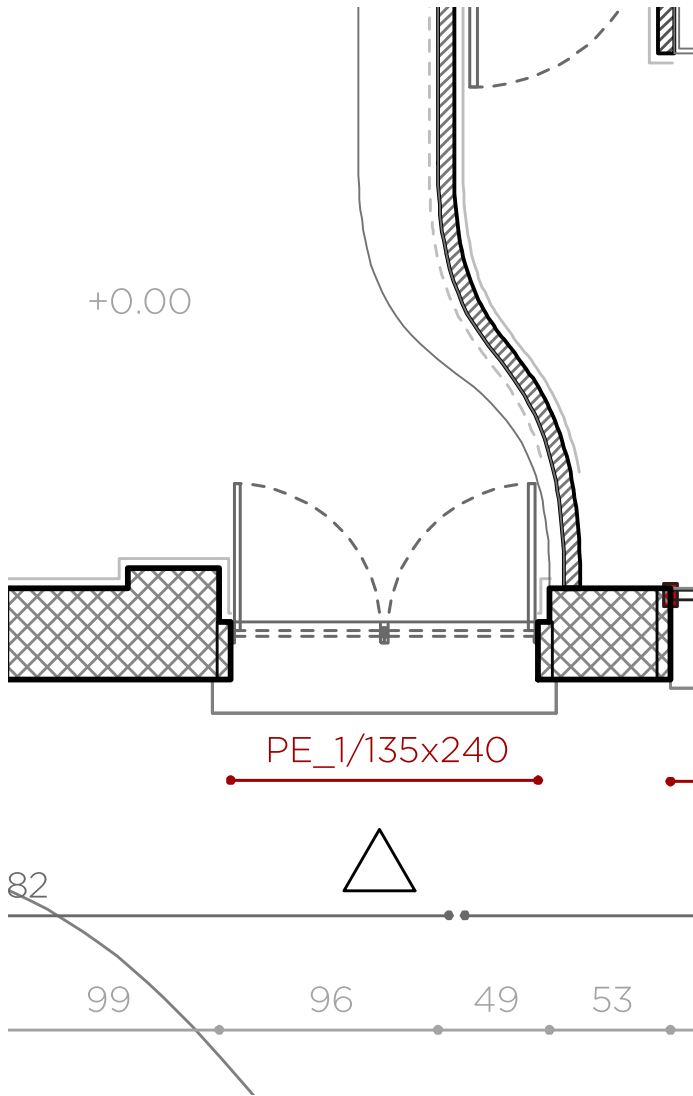

r#127 @lcampo 2 VENTANAS

VENTANAS

ELEMENTOS CARPINTERÍA EXT

reformemos#127_@lcampo2-CONS - DEF19

PLANO CARPINTERÍA EXT

reformemos#127_@lcampo2-CONS - DEF19

123 / 164

Este documento es un anteproyecto. Todas las medidas y la factibilidad son a verificar en obra.

reformemos

— 90 —

— Vint_1

— puerta
entrada
HAB3

- 100 —
- 130 —
- ABATIBLE
- PE_3

- 140 —
- TECHO_1

scale_1:100

4m²