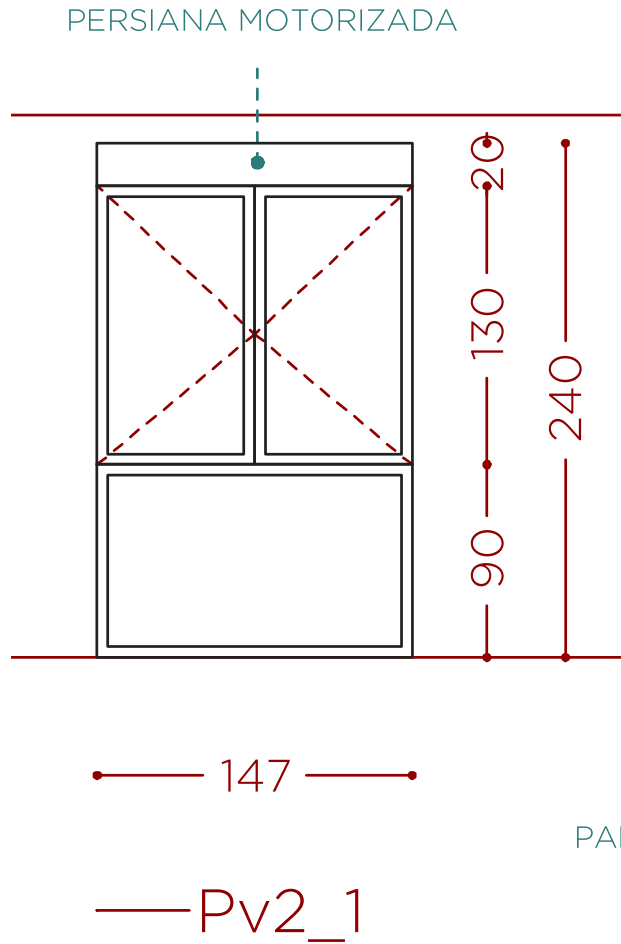

r#127 @lcampo 2 VENTANAS

VENTANAS

ELEMENTOS CARPINTERÍA EXT

reformemos#127_@lcampo2-CONS - DEF19

PLANO CARPINTERÍA EXT

reformemos#127_@lcampo2-CONS - DEF19

123 / 164

Este documento es un anteproyecto. Todas las medidas y la factibilidad son a verificar en obra.

reformemos

— 90 —

— Vint_1

— puerta
entrada
HAB3

- 100 —
- 130 —
- ABATIBLE
- PE_3

- 140 —
- TECHO_1

scale_1:100

4m²