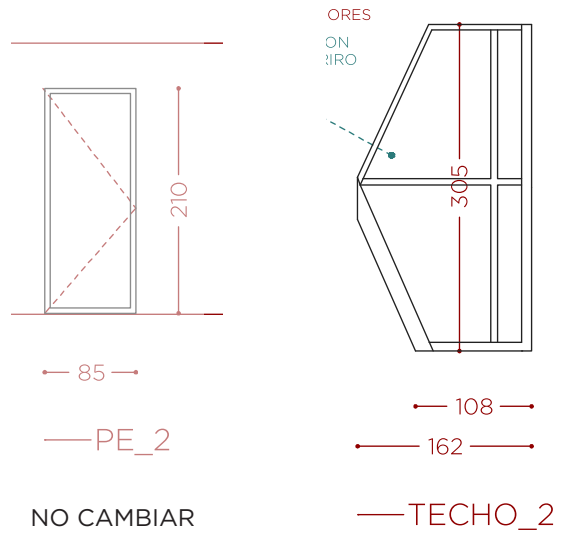

r#127 @lcampo 2 VENTANAS

VENTANAS

ELEMENTOS CARPINTERÍA EXT

reformemos#127_@lcampo2-CONS - DEF19

PLANO CARPINTERÍA EXT

reformemos#127_@lcampo2-CONS - DEF19

123 / 164

Este documento es un anteproyecto. Todas las medidas y la factibilidad son a verificar en obra.

reformemos

— 90 —

— Vint_1

— puerta
entrada
HAB3

- 100 —
- 130 —
- ABATIBLE
- PE_3

- 140 —
- TECHO_1

scale_1:100

4m²