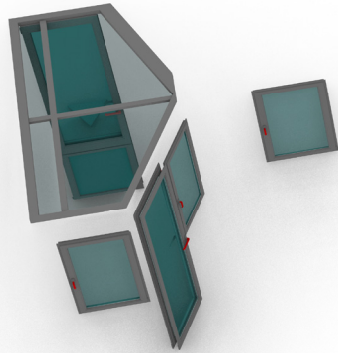

r#127 @lcampo 2 VENTANAS

VENTANAS

ELEMENTOS CARPINTERÍA EXT

reformemos#127_@lcampo2-CONS - DEF19

PLANO CARPINTERÍA EXT

reformemos#127_@lcampo2-CONS - DEF19

123 / 164

Este documento es un anteproyecto. Todas las medidas y la factibilidad son a verificar en obra.

reformemos

— 90 —

— Vint_1

— puerta
entrada
HAB3

- 100 —
- 130 —
- ABATIBLE
- PE_3

- 140 —
- TECHO_1

scale_1:100

4m²