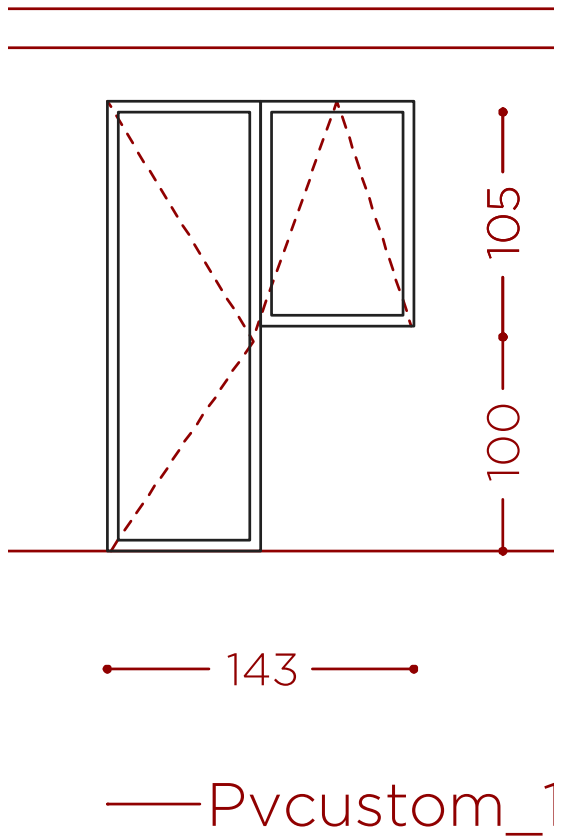

r#127 @lcampo 2 VENTANAS

VENTANAS

ELEMENTOS CARPINTERÍA EXT

reformemos#127_@lcampo2-CONS - DEF19

PLANO CARPINTERÍA EXT

reformemos#127_@lcampo2-CONS - DEF19

123 / 164

Este documento es un anteproyecto. Todas las medidas y la factibilidad son a verificar en obra.

reformemos

— 90 —

— Vint_1

— puerta
entrada
HAB3

- 100 —
- 130 —
- ABATIBLE
- PE_3

- 140 —
- TECHO_1

scale_1:100

4m²