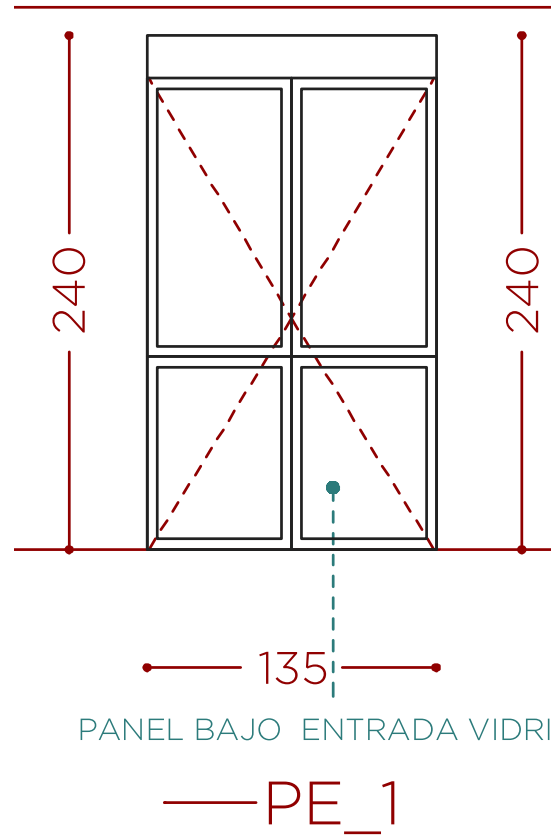

r#127 @lcampo 2 VENTANAS

VENTANAS

ELEMENTOS CARPINTERÍA EXT

reformemos#127_@lcampo2-CONS - DEF19

PLANO CARPINTERÍA EXT

reformemos#127_@lcampo2-CONS - DEF19

123 / 164

Este documento es un anteproyecto. Todas las medidas y la factibilidad son a verificar en obra.

reformemos

— 90 —

— Vint_1

— puerta
entrada
HAB3

- 100 —
- 130 —
- ABATIBLE
- PE_3

- 140 —
- TECHO_1

scale_1:100

4m²