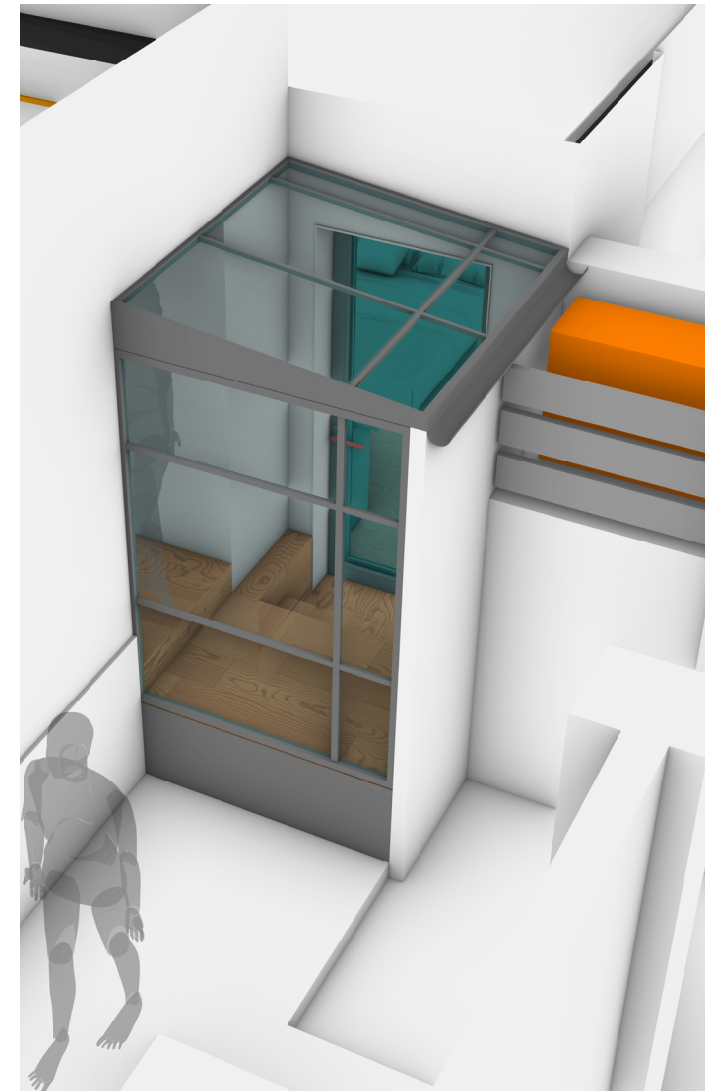

reformemos

— 90 —

— Vint_1

— puerta
entrada
HAB3

- 100 —
- 130 —
- ABATIBLE
- PE_3

- 140 —
- TECHO_1

scale_1:100

4m²