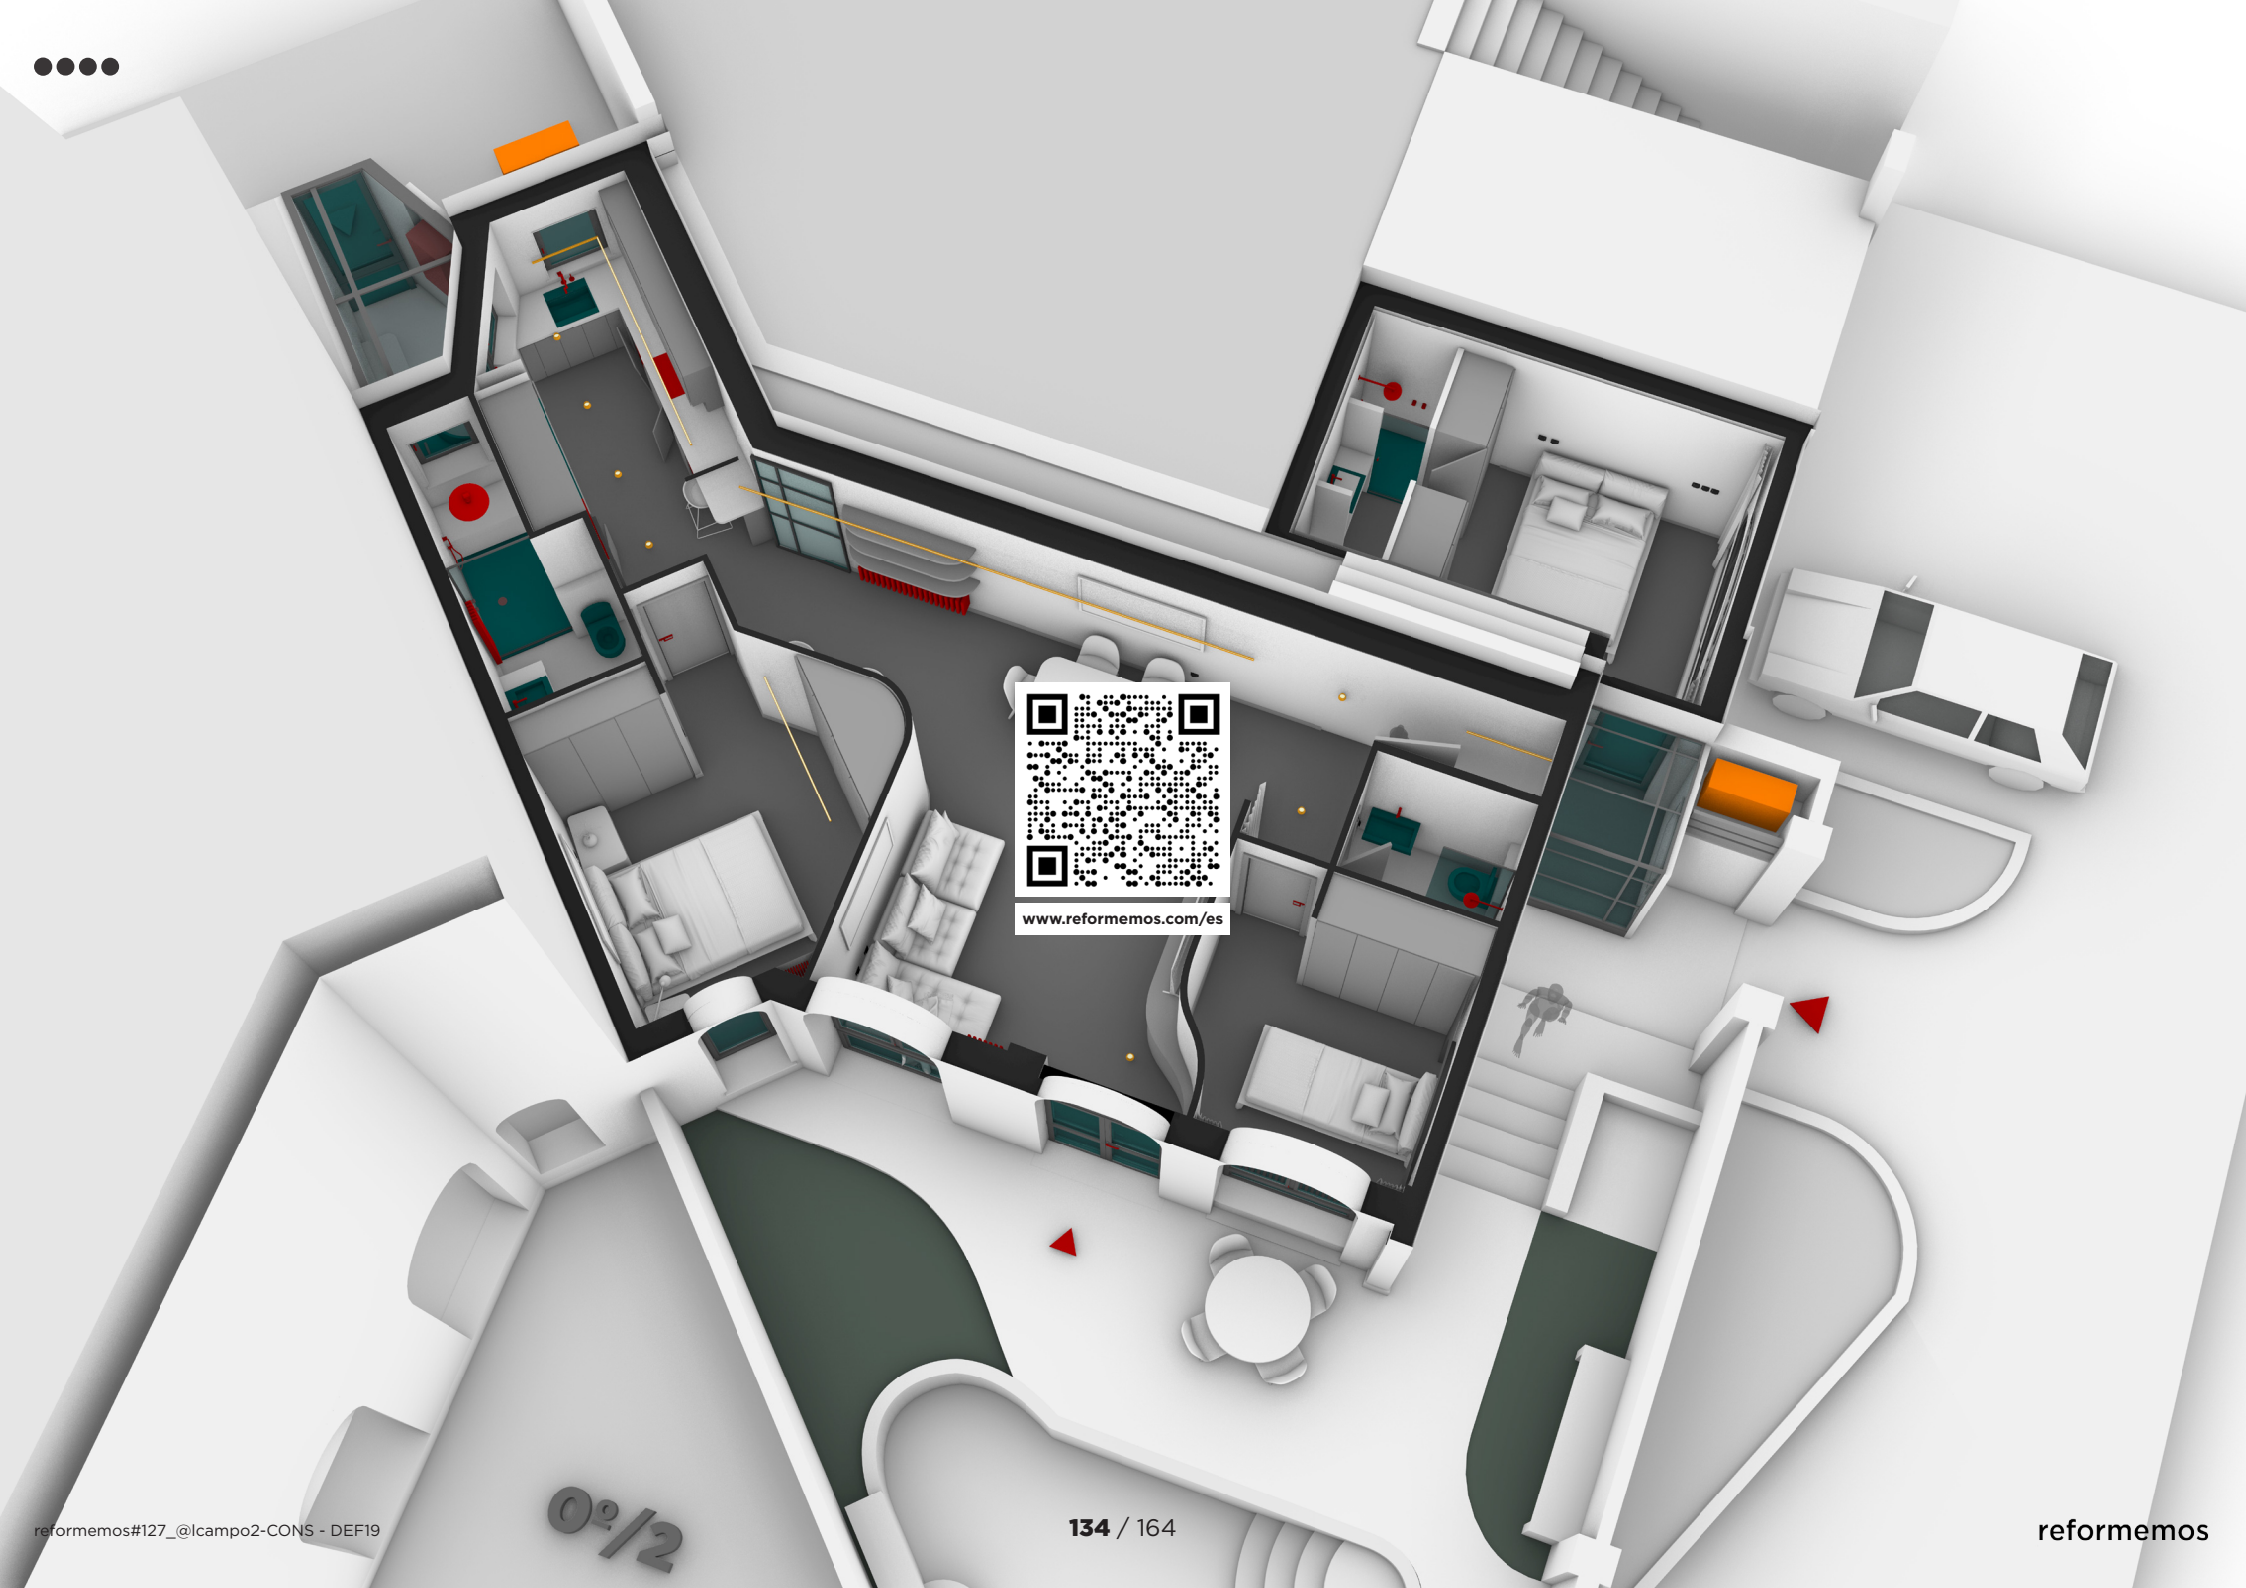

www.reformemos.com/es