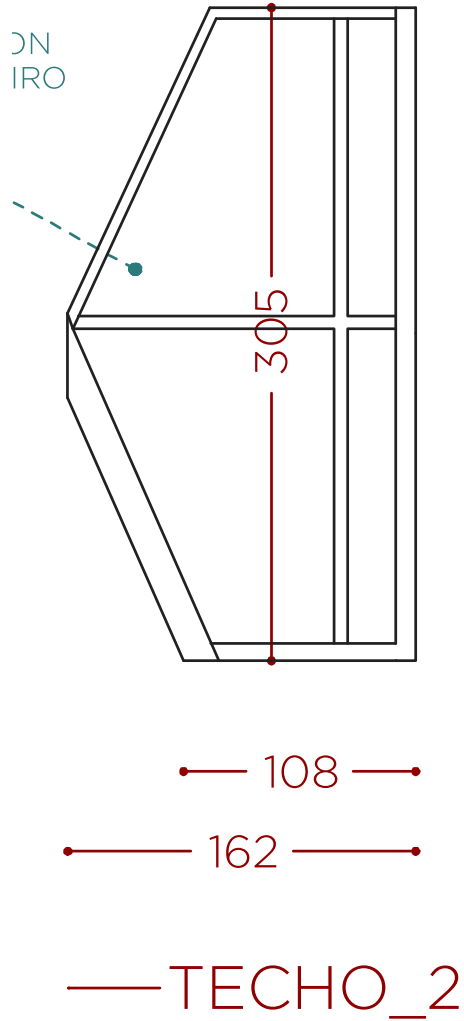

reformemos

— 90 —

— Vint_1

— puerta
entrada
HAB3

- 100 —
- 130 —
- ABATIBLE
- PE_3

- 140 —
- TECHO_1

scale_1:100

4m²