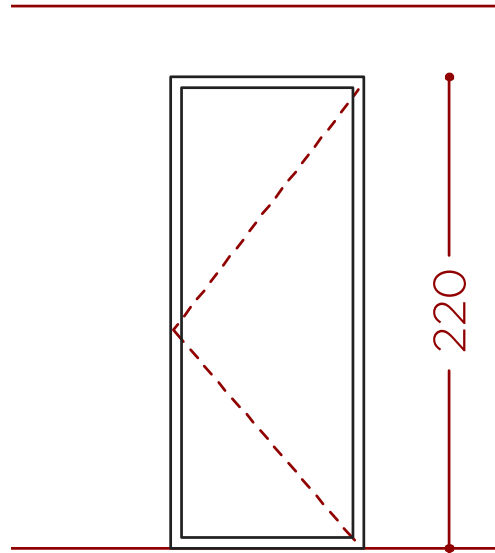

— 90 —

— Vint_1

— puerta
entrada
HAB3