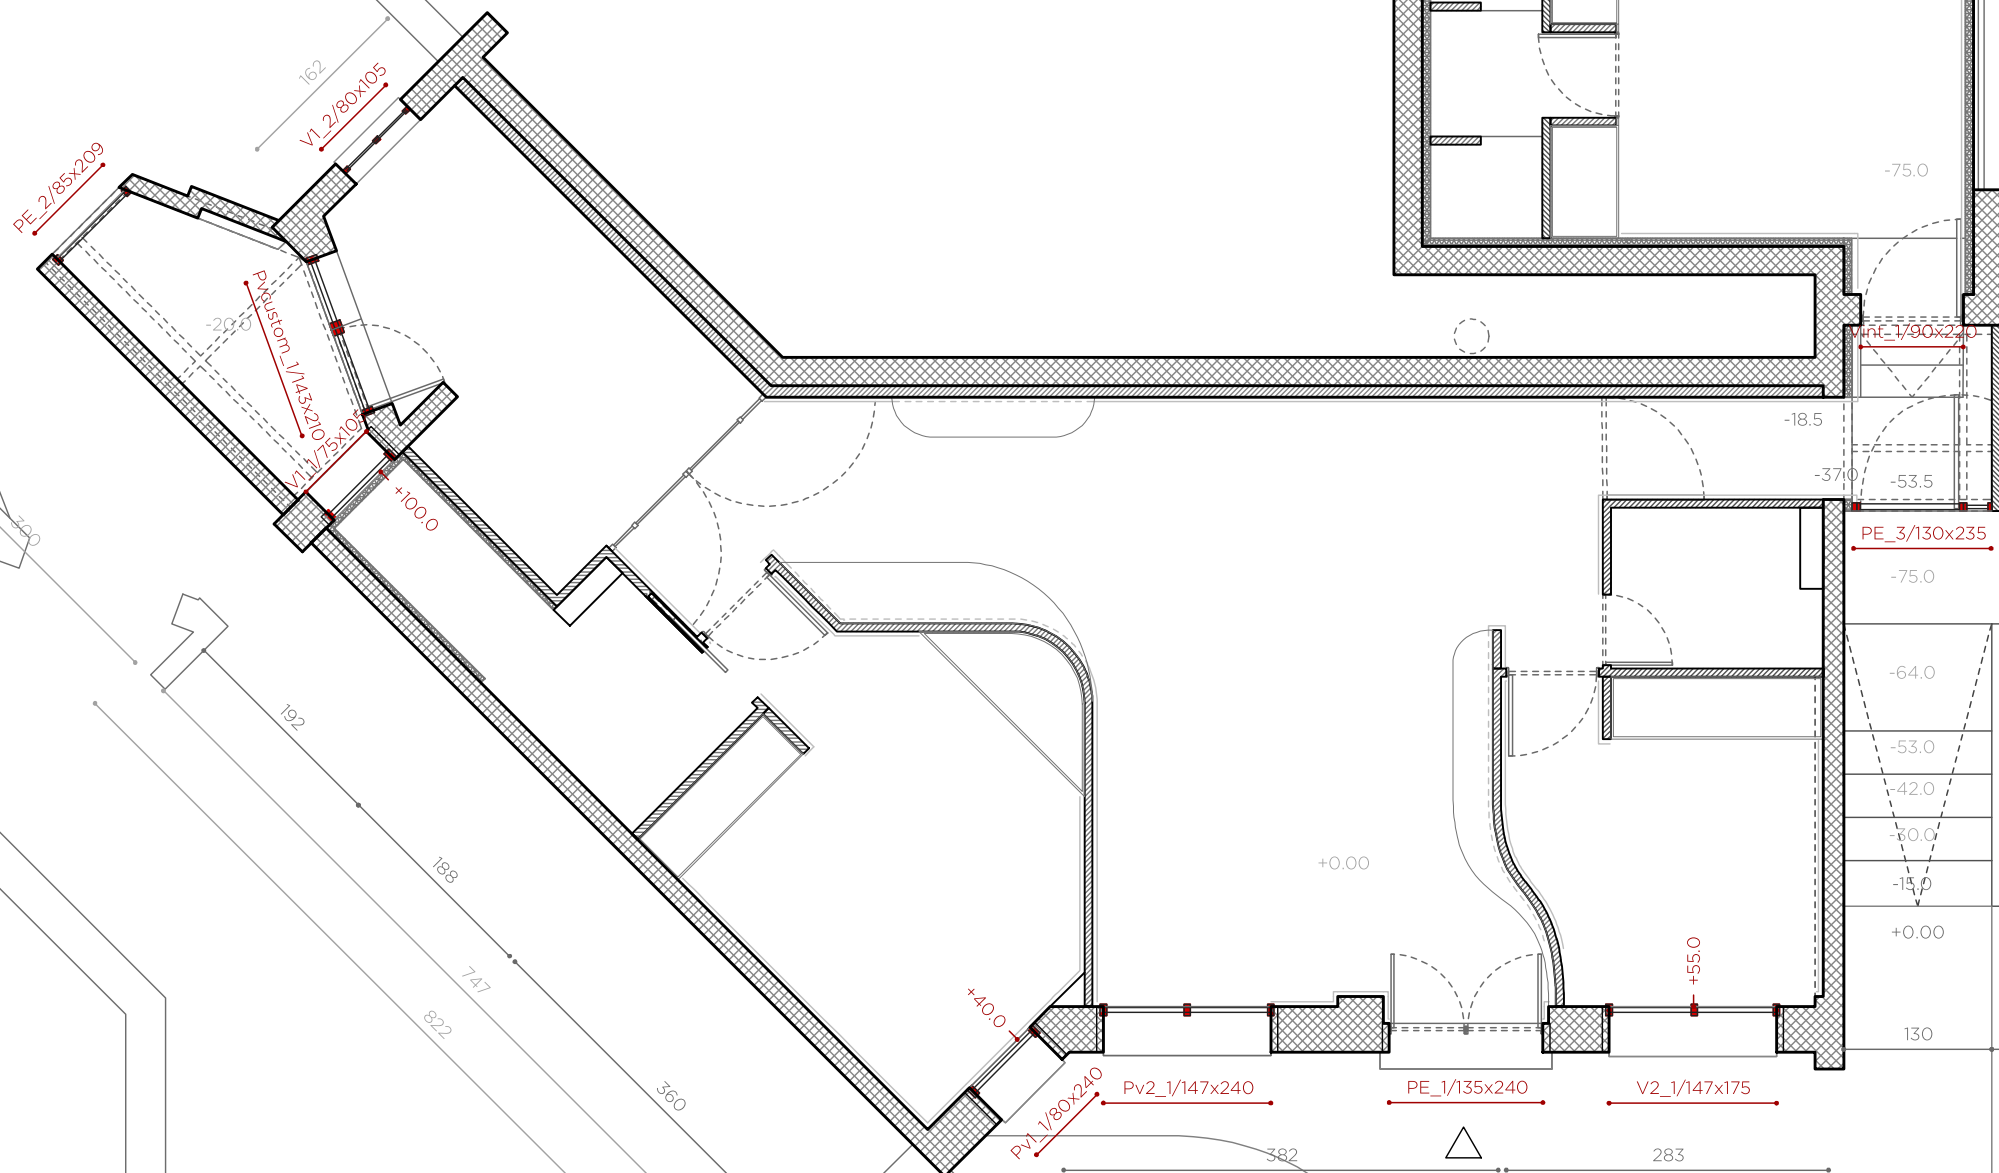

r#127 @lcampo 2 VENTANAS

VENTANAS

ELEMENTOS CARPINTERÍA EXT

reformemos#127_@lcampo2-CONS - DEF19

PLANO CARPINTERÍA EXT

reformemos#127_@lcampo2-CONS - DEF19

123 / 164

Este documento es un anteproyecto. Todas las medidas y la factibilidad son a verificar en obra.

reformemos

— 90 —

— Vint_1

— puerta
entrada
HAB3

- 100 —
- 130 —
- ABATIBLE
- PE_3

- 140 —
- TECHO_1

scale_1:100

4m²