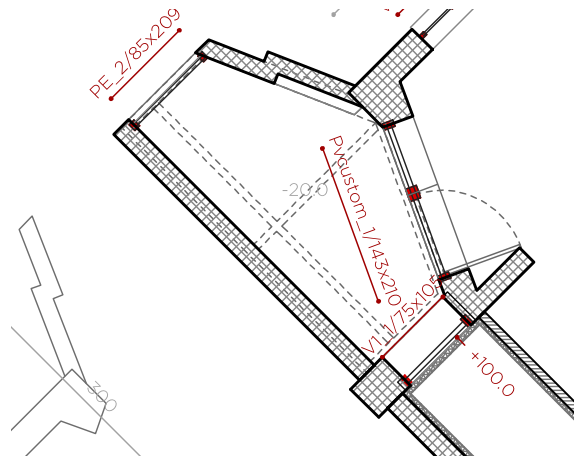

r#127 @lcampo 2 VENTANAS

VENTANAS

ELEMENTOS CARPINTERÍA EXT

reformemos#127_@lcampo2-CONS - DEF19

PLANO CARPINTERÍA EXT

reformemos#127_@lcampo2-CONS - DEF19

123 / 164

Este documento es un anteproyecto. Todas las medidas y la factibilidad son a verificar en obra.

reformemos

— 90 —

— Vint_1

— puerta
entrada
HAB3

- 100 —
- 130 —
- ABATIBLE
- PE_3

- 140 —
- TECHO_1

scale_1:100

4m²