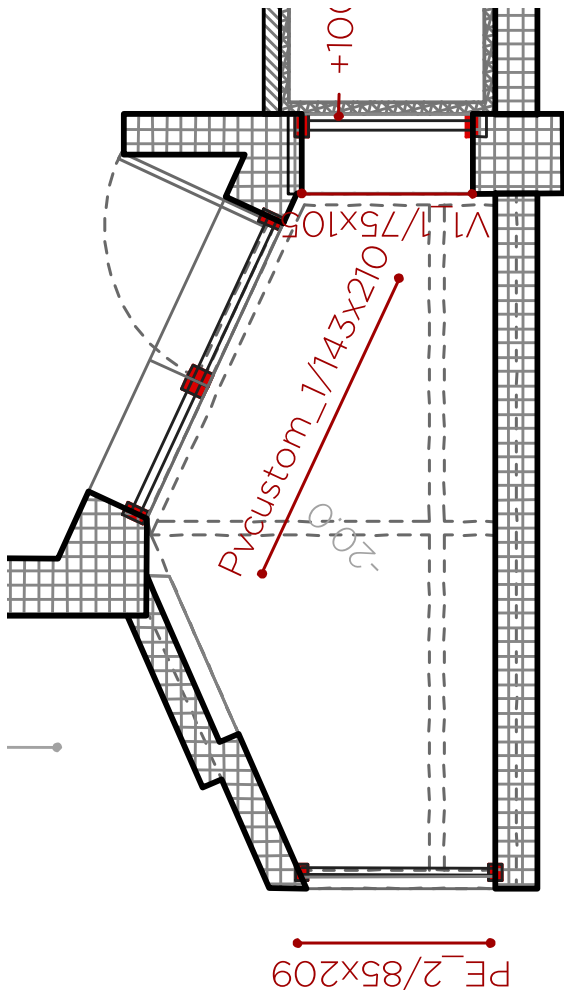

reformemos

— 90 —

— Vint_1

— puerta
entrada
HAB3

- 100 —
- 130 —
- ABATIBLE
- PE_3

- 140 —
- TECHO_1

scale_1:100

4m²