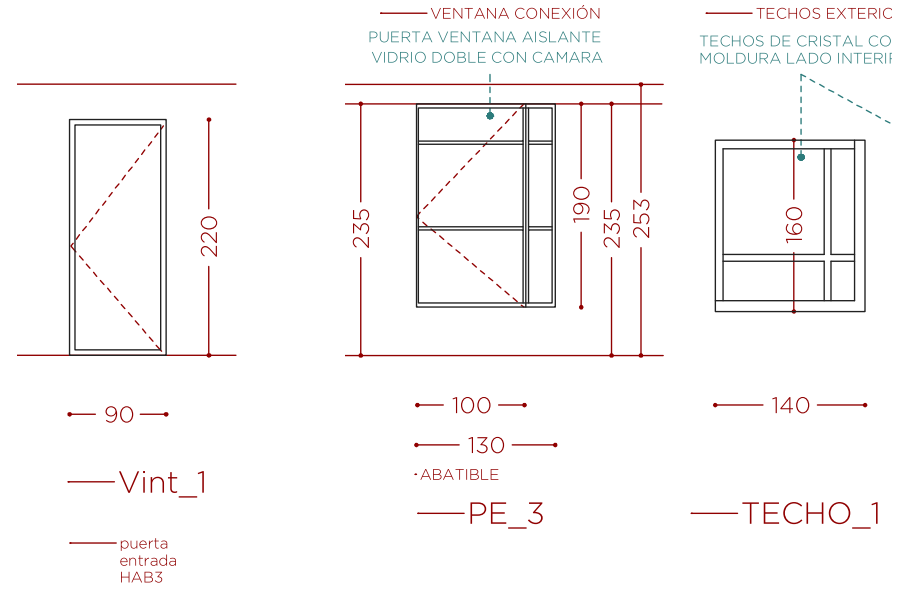

r#127 @lcampo 2 VENTANAS

VENTANAS

ELEMENTOS CARPINTERÍA EXT

reformemos#127_@lcampo2-CONS - DEF19

PLANO CARPINTERÍA EXT

reformemos#127_@lcampo2-CONS - DEF19

123 / 164

Este documento es un anteproyecto. Todas las medidas y la factibilidad son a verificar en obra.

reformemos

— 90 —

— Vint_1

— puerta
entrada
HAB3

- 100 —
- 130 —
- ABATIBLE
- PE_3

- 140 —
- TECHO_1

scale_1:100

4m²