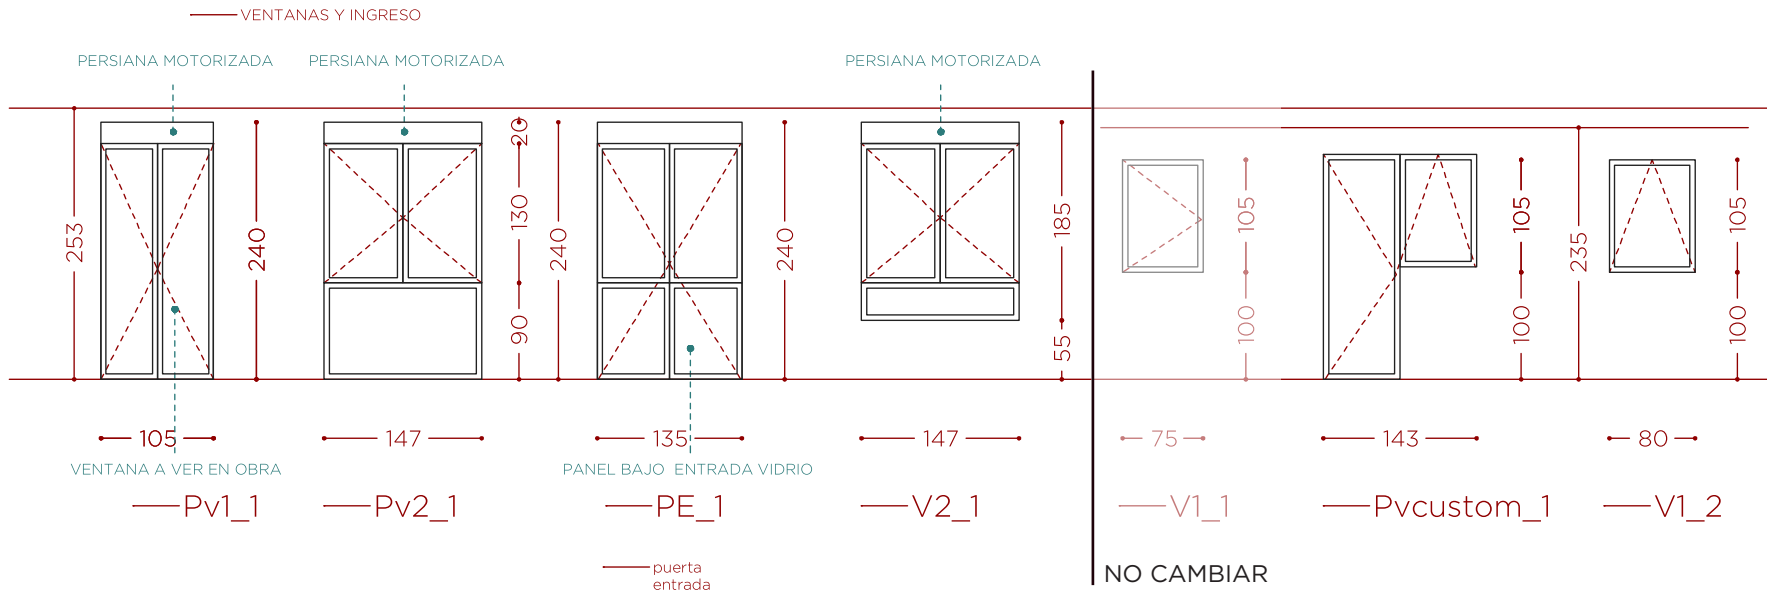

reformemos

— 90 —

— Vint_1

— puerta
entrada
HAB3

- 100 —
- 130 —
- ABATIBLE
- PE_3

- 140 —
- TECHO_1

scale_1:100

4m²