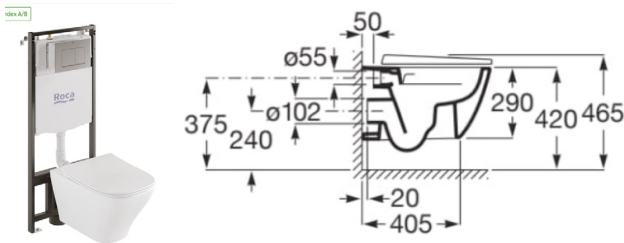

# BAÑO 1 - HAB PRINC.

Este documento es un anteproyecto. Todas las medida y la factibilidad son a verificar en obra.

ENCIMERA DE OBRA

Lavabo sobre encimera ROCA TURA

Grifería empotrable lavabo ROCA ONA

Inodoro suspendido Roca Rimless® mod.ONA