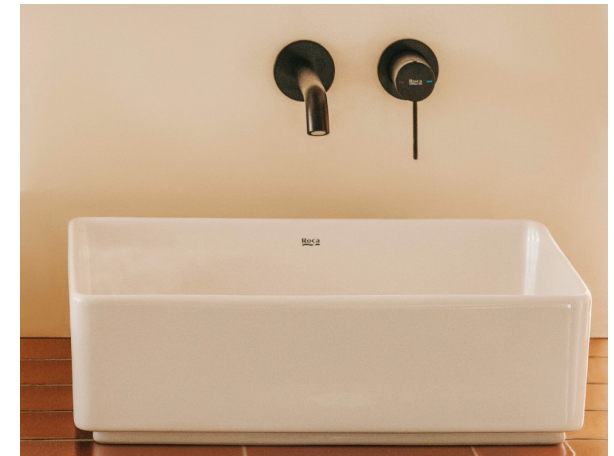

# BAÑO 1 - HAB PRINC.

Este documento es un anteproyecto. Todas las medida y la factibilidad son a verificar en obra.

ENCIMERA DE OBRA

Lavabo sobre encimera ROCA TURA

Grifería empotrable lavabo ROCA ONA

Inodoro suspendido Roca Rimless® mod.ONA

PLATO DE OBRA CON DESAGUE LINEAL

Mampára fija + puerta abatible

Ducha de mano ROCA Round sensum con 3 funciones con tubo Flexible PVC satinado anti-torsión universal de 1,75 m