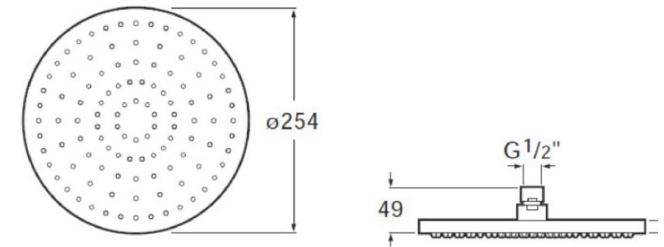

Grifería empotrable para baño-ducha ROCA Cala ( 2 vías) con inversor automático(Incluye cuerpo empotrable) + Ducha de mano ROCA Round sensum

Rociador ROCA circular de techo orientable de ABS cromado

Lavabo sobre encimera ROCA TURA  
Grifería empotrable lavabo ROCA ONA