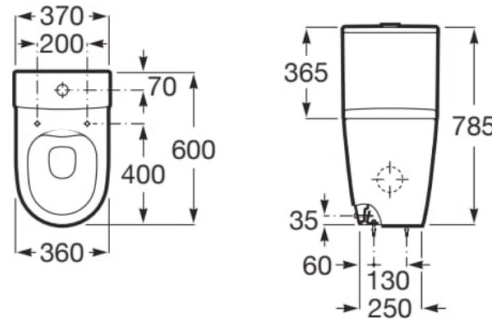

Inodoro completo compacto Roca  
ONA Rimless® con salida dual  
(incluye taza, cisterna de alimentac-  
ión lateral y tapa amortiguada)

3			BAÑOS			0,00 €
> partida	uds	trabajo	descripción	precio	medición	importe
			<b>inst2a-BAÑO/elementos &gt; HAB. PRINCIP.</b>			
3.01.01	uds	SUMINISTRO LAVABO SOBRE ENCIMERA	Suministro lavabo sobre encimera ROCA TURA medida 450x350mm	0,00	1,00	0,00
3.01.01b	uds	SUMINISTRO INODORO	Inodoro suspendido Roca Rimless® mod.ONA	0,00	1,00	0,00
			<b>inst2a2-BAÑO/elementos 2</b>			
3.01.02	uds	PLATOS DUCHA DE OBRA	Formación de plato de ducha de obra compuesto por sub-base de ladrillo perforado, formación de pendientes con mortero de cemento y arena de río en dosificación 1/4, impermeabilización, incluso recibido de sumidero l, sellado de juntas, limpieza y medios auxiliares para posterior revestimiento en Mortex. Medidas; 1300 x 800	0,00	1,00	0,00
3.01.02b	uds	BANCO EN DUCHA DE OBRA	Formación de banco de ducha de obra compuesto por sub-base de ladrillo perforado, formación de pendientes con mortero de cemento y arena de río en dosificación 1/4, impermeabilización, incluso sellado de juntas, limpieza y medios auxiliares para posterior revestimiento en Mortex Medidas; 800 x 550	0,00	1,00	0,00
3.01.02c	uds	MAMPARA DE VIDRIO CON FIJO Y PUERTA ABATIBLE	Suministro y colocación de mampara de vidrio con fiijo lado lavabo y puerta abatible de 60cm. Herrajes y perfiles negros	0,00	1,00	0,00
			<b>inst2b-BAÑO/instalaciones</b>			
3.01.03	uds	INSTALACION AGUA FRÍA Y CALIENTE POR PUNTO	Instalación de fontanería para un baño, dotándola con tomas para cada aparato, realizada con tubo de cobre o multicapa de diámetro necesario, para las redes de agua fría y caliente, y con tuberías de PVC serie C, para la red de desagües, con los diámetros necesarios, para las redes de agua fría y caliente, totalmente terminado y en funcionamiento.	0,00	5,00	0,00
3.01.03b	uds	MONTAJE DE INODORO /LAVABO /BIDET	Montaje de aparatos sanitarios y otros, comprendiendo el suministro y montaje de llaves de escuadra cromadas de 1/2, latiguillos flexibles de 20 cm., válvulas y demás accesorios necesarios, totalmente terminado y funcionando _DETALLE: _Inodoro_Lavabo_Bide	0,00	3,00	0,00
			<b>inst2c-BAÑO/grifería</b>			
3.01.04	uds	GRIFERÍA LAVABO	Suministro de grifería empotrable ROCA ONA para lavabo.	0,00	1,00	0,00
3.01.04b	uds	GRIFERÍA DUCHA	Grifería termostática empotrable ROCA Round para baño-ducha (2 vias) con desviador-regulador de caudal. A completar con RocaBox A525869403 + Rociador ROCA circular de techo orientable de ABS cromado + ducha de mano ROCA Round Sensus y cable flexible	0,00	1,00	0,00
3.01.04c	uds	MONTAJE GRIFERÍA	Montaje de griferías, comprendiendo el suministro y montaje, válvulas y demás accesorios necesarios, totalmente funcionando.	0,00	2,00	0,00
			<b>inst2d-BAÑO/muebles</b>			
3.01.05	uds	ENCIMERA	Encimera de obra a revestir en Mortex como las paredes. Incluye estructura soporte	0,00	1,00	0,00
3.01.05b	uds	BALDA BAÑO CHAPADO DE ROBLE BARNIZ MATE	Suministro e instalación de balda de baño bajo encimera en DM chapado de roble natural barniz mate, con escuadras de apoyo, grosor de balda 3-4cm. Sellado perimetral totalmente rematado. Ancho de balda de 30 a 60cm.	0,00	1,00	0,00
			<b>inst3a-ASEO/elementos &gt; SALÓN/HAB. 2</b>			
3.02.01	uds	SUMINISTRO LAVABO	Pack - mueble base de dos cajones, lavabo de Fineceramic® y espejo LED Eidos	0,00	1,00	0,00