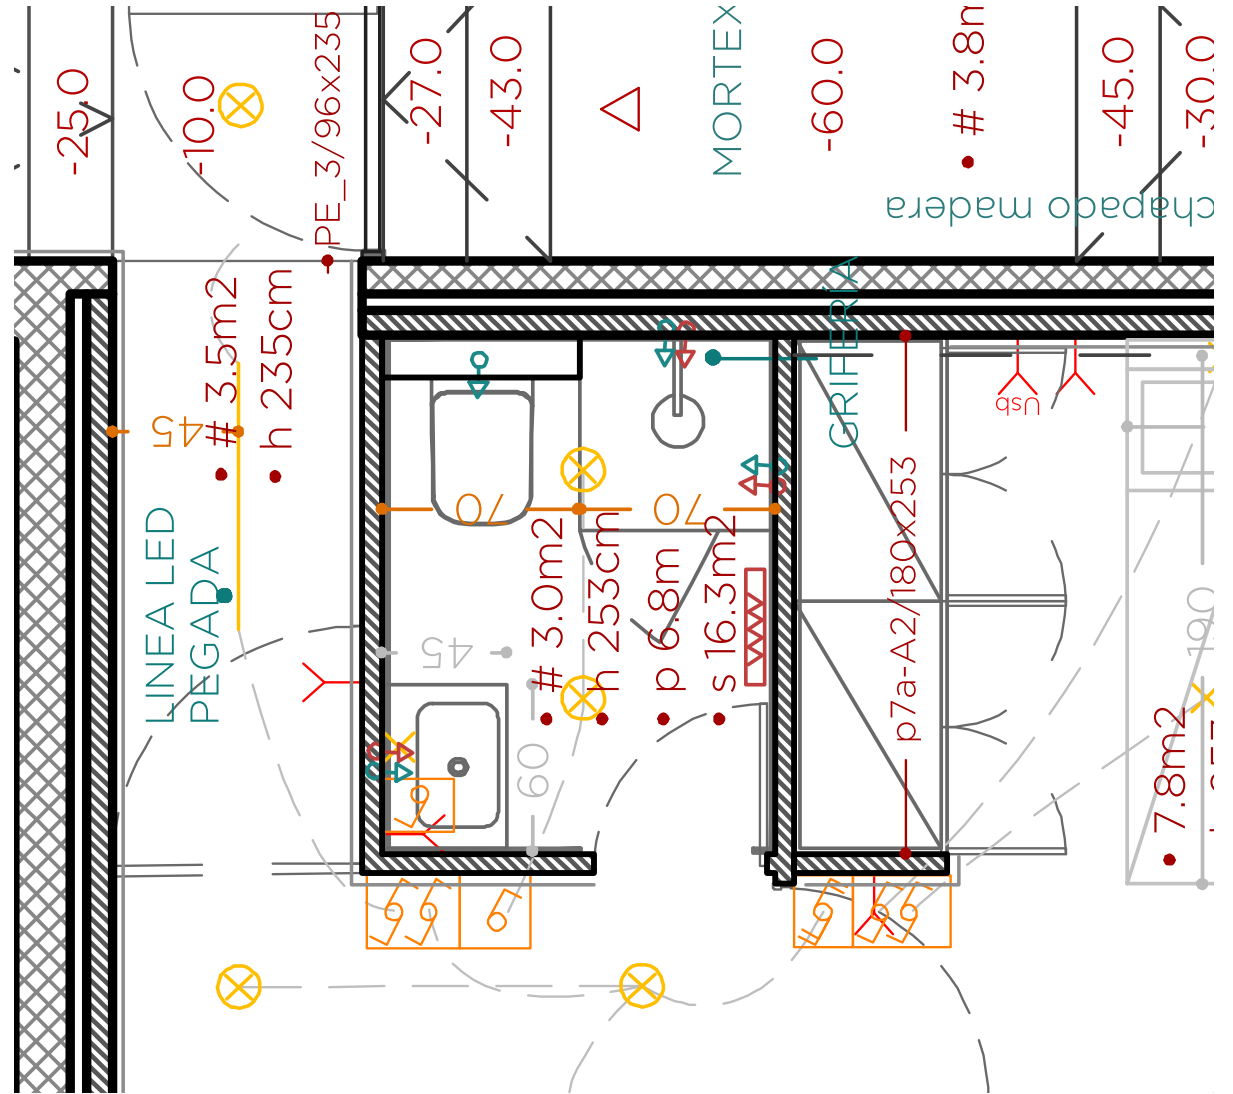

PLATO DE OBRA CON DESAGUE LINEAL

Mampára fija + puerta abatible

## ELEMENTOS Y ACABADOS BAÑO 1

Grifería termostática empotrable ROCA Round para baño-ducha (2 vías) con desviador-regulador de caudal. A completar con RocaBox A525869403

Rociador ROCA circular de techo orientable de ABS cromado

Ducha de mano ROCA Round sensum con 3 funciones con tubo Flexible PVC satinado anti-torsión universal de 1,75 m