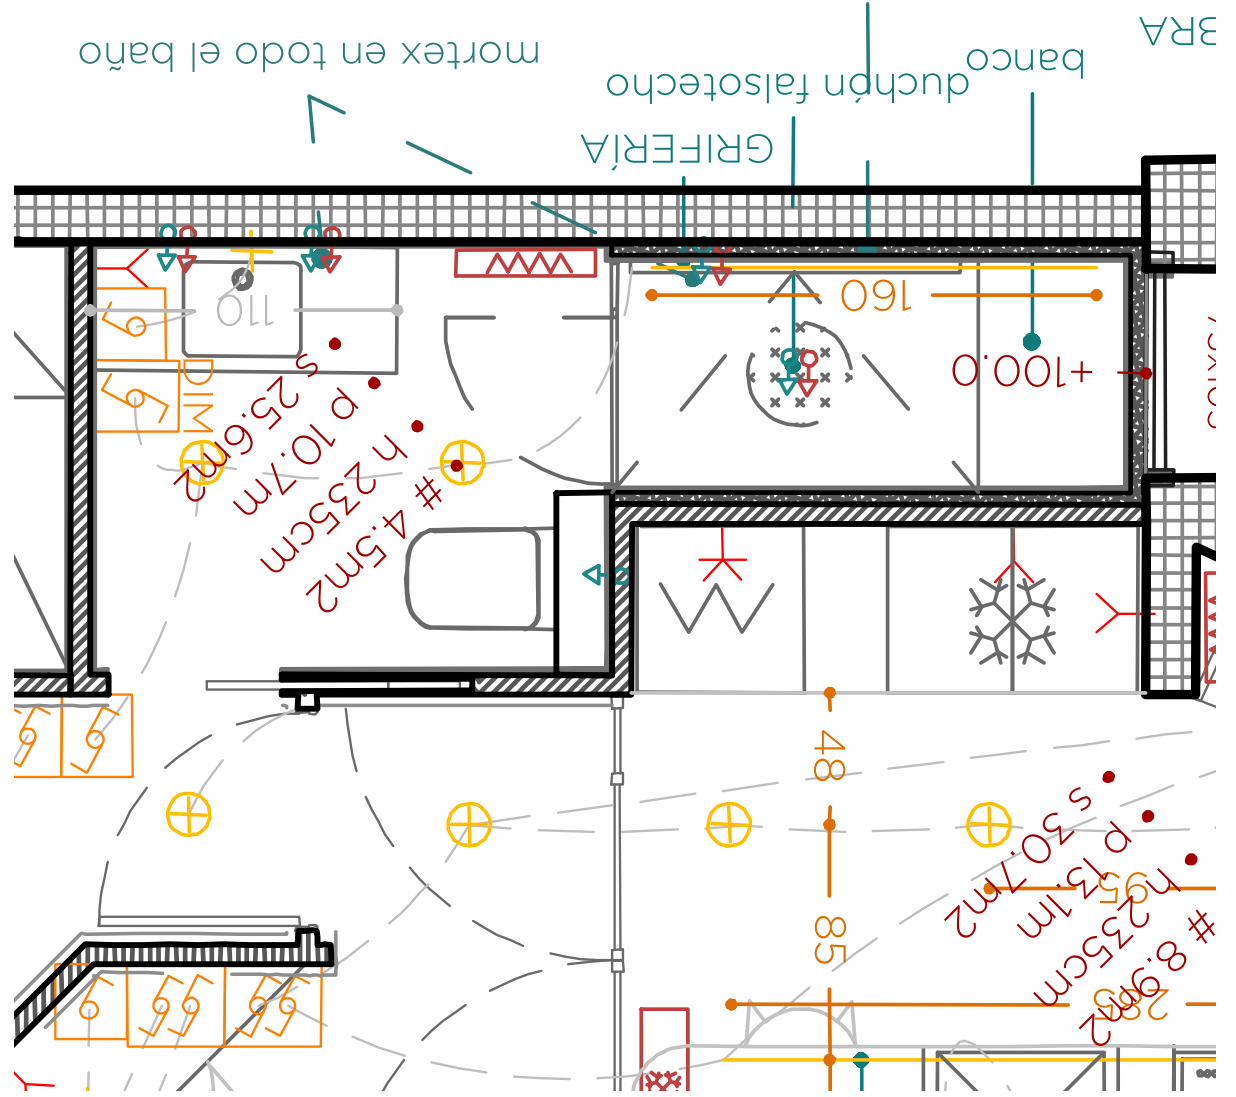

# ELEMENTOS

zoom PLANO INSTALACIONES FONTANERÍA

reformemos#127\_@lcampo2-CONS - DEF19

Este documento es un anteproyecto. Todas las medida y la factibilidad son a verificar en obra.

# BAÑO 1 - HAB PRINC.

Este documento es un anteproyecto. Todas las medida y la factibilidad son a verificar en obra.

ENCIMERA DE OBRA

Lavabo sobre encimera ROCA TURA

Grifería empotrable lavabo ROCA ONA

Inodoro suspendido Roca Rimless® mod.ONA

PLATO DE OBRA CON DESAGUE LINEAL

Mampára fija + puerta abatible

Ducha de mano ROCA Round sensum con 3 funciones con tubo Flexible PVC satinado anti-torsión universal de 1,75 m