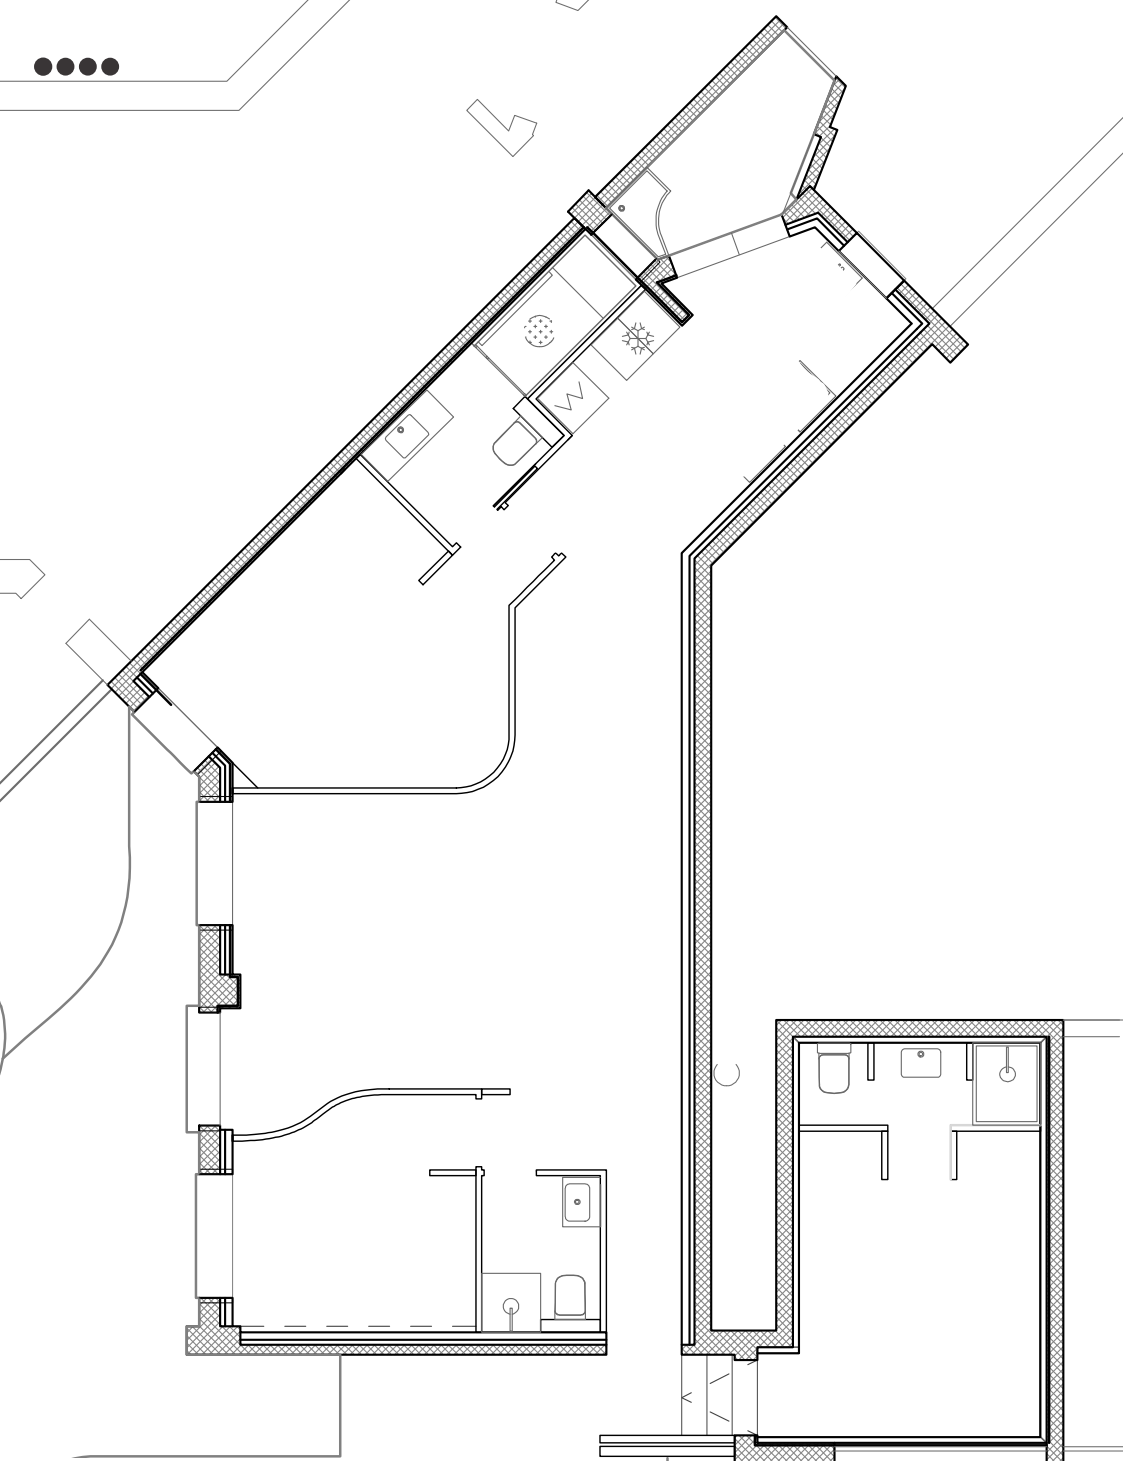

3			BAÑOS			0,00 €
> partida	uds	trabajo	descripción	precio	medición	importe
			inst2a-BAÑO/elementos > HAB. PRINCIP.			
3.01.01	uds	SUMINISTRO LAVABO SOBRE ENCIMERA	Suministro lavabo sobre encimera ROCA TURA medida 450x350mm	0,00	1,00	0,00
3.01.01b	uds	SUMINISTRO INODORO	Inodoro suspendido Roca Rimless® mod.ONA	0,00	1,00	0,00
			inst2a2-BAÑO/elementos 2			
3.01.02	uds	PLATOS DUCHA DE OBRA	Formación de plato de ducha de obra compuesto por sub-base de ladrillo perforado, formación de pendientes con mortero de cemento y arena de río en dosificación 1/4, impermeabilización, incluso recibido de sumidero l, sellado de juntas, limpieza y medios auxiliares para posterior revestimiento en Mortex. Medidas; 1300 x 800	0,00	1,00	0,00
3.01.02b	uds	BANCO EN DUCHA DE OBRA	Formación de banco de ducha de obra compuesto por sub-base de ladrillo perforado, formación de pendientes con mortero de cemento y arena de río en dosificación 1/4, impermeabilización, incluso sellado de juntas, limpieza y medios auxiliares para posterior revestimiento en Mortex Medidas; 800 x 550	0,00	1,00	0,00
3.01.02c	uds	MAMPARA DE VIDRIO CON FIJO Y PUERTA ABATIBLE	Suministro y colocación de mampara de vidrio con fiijo lado lavabo y puerta abatible de 60cm. Herrajes y perfiles negros	0,00	1,00	0,00
			inst2b-BAÑO/instalaciones			
3.01.03	uds	INSTALACION AGUA FRÍA Y CALIENTE POR PUNTO	Instalación de fontanería para un baño, dotándola con tomas para cada aparato, realizada con tubo de cobre o multicapa de diámetro necesario, para las redes de agua fría y caliente, y con tuberías de PVC serie C, para la red de desagües, con los diámetros necesarios, para las redes de agua fría y caliente, totalmente terminado y en funcionamiento.	0,00	5,00	0,00
3.01.03b	uds	MONTAJE DE INODORO /LAVABO /BIDET	Montaje de aparatos sanitarios y otros, comprendiendo el suministro y montaje de llaves de escuadra cromadas de 1/2, latiguillos flexibles de 20 cm., válvulas y demás accesorios necesarios, totalmente terminado y funcionando _DETALLE: _Inodoro_Lavabo_Bide	0,00	3,00	0,00
			inst2c-BAÑO/grifería			
3.01.04	uds	GRIFERÍA LAVABO	Suministro de grifería empotrable ROCA ONA para lavabo.	0,00	1,00	0,00
3.01.04b	uds	GRIFERÍA DUCHA	Grifería termostática empotrable ROCA Round para baño-ducha (2 vias) con desviador-regulador de caudal. A completar con RocaBox A525869403 + Rociador ROCA circular de techo orientable de ABS cromado + ducha de mano ROCA Round Sensus y cable flexible	0,00	1,00	0,00
3.01.04c	uds	MONTAJE GRIFERÍA	Montaje de griferías, comprendiendo el suministro y montaje, válvulas y demás accesorios necesarios, totalmente funcionando.	0,00	2,00	0,00
			inst2d-BAÑO/muebles			
3.01.05	uds	ENCIMERA	Encimera de obra a revestir en Mortex como las paredes. Incluye estructura soporte	0,00	1,00	0,00
3.01.05b	uds	BALDA BAÑO CHAPADO DE ROBLE BARNIZ MATE	Suministro e instalación de balda de baño bajo encimera en DM chapado de roble natural barniz mate, con escuadras de apoyo, grosor de balda 3-4cm. Sellado perimetral totalmente rematado. Ancho de balda de 30 a 60cm.	0,00	1,00	0,00
			inst3a-ASEO/elementos > SALÓN/HAB. 2			
3.02.01	uds	SUMINISTRO LAVABO	Pack - mueble base de dos cajones, lavabo de Fineceramic® y espejo LED Eidos	0,00	1,00	0,00