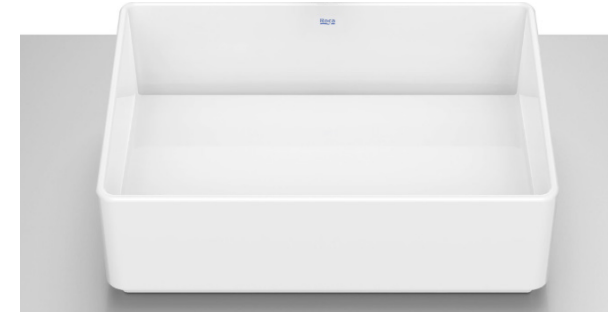

# BAÑO 1 - HAB PRINC.

Este documento es un anteproyecto. Todas las medida y la factibilidad son a verificar en obra.

ENCIMERA DE OBRA

Lavabo sobre encimera ROCA TURA

Grifería empotrable lavabo ROCA ONA

Inodoro suspendido Roca Rimless® mod.ONA

PLATO DE OBRA CON DESAGUE LINEAL

Mampára fija + puerta abatible

Ducha de mano ROCA Round sensum con 3 funciones con tubo Flexible PVC satinado anti-torsión universal de 1,75 m