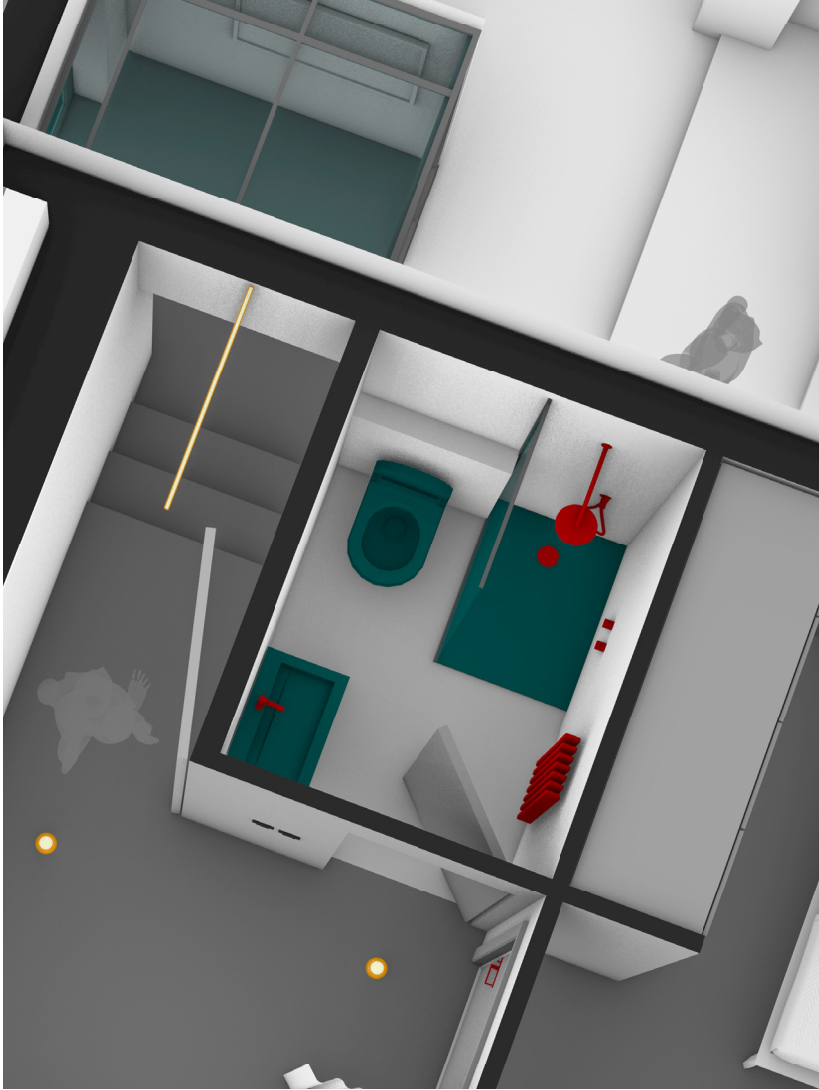

PLATO DE OBRA CON DESAGUE LINEAL

Mampára fija + puerta abatible

# BAÑO 1 - HAB PRINC.

## ELEMENTOS Y ACABADOS BAÑO 1

Grifería termostática empotrable ROCA Round para baño-ducha (2 vías) con desviador-regulador de caudal. A completar con RocaBox A525869403

Rociador ROCA circular de techo orientable de ABS cromado

Ducha de mano ROCA Round sensum con 3 funciones con tubo Flexible PVC satinado anti-torsión universal de 1,75 m